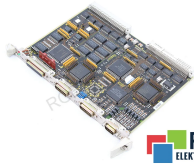

6FC5110-0CB01-0AA0 SIEMENS ID17632

Używany SIEMENS 6FC5110-0CB01-0AA0
Sprzęt przetestowany i wyczyszczony.
24 miesiące gwarancji
Dedykowany kurier
Wysyłka w 24h

DANE TECHNICZNE

PRODUCENT	SIEMENS
MODEL	6FC5110-0CB01-0AA0
KATEGORIA	Moduły CPU
WAGA [KG]	1.0

PRODUKTY Z OFERTY RGB ELEKTRONIKA TO:

NAJWYŻSZA JAKOŚĆ

Każdy produkt poddawany jest specjalistycznej ocenie, na podstawie najlepszej jakości, by zagwarantować ich bezawaryjną pracę. Dzięki temu możesz mieć pewność, że urządzenie **SIEMENS 6FC5110-0CB01-0AA0** zostało przygotowane z największą starannością.

EKSPRESOWA WYSYŁKA

Produkty z naszego magazynu wysyłamy jeszcze tego samego dnia, w którym zostało złożone zamówienie. Na życzenie klienta wysyłamy również dedykowanego kuriera. Możesz być pewien, że Twój **SIEMENS 6FC5110-0CB01-0AA0** dotrze do Ciebie w najszybszym możliwym terminie.